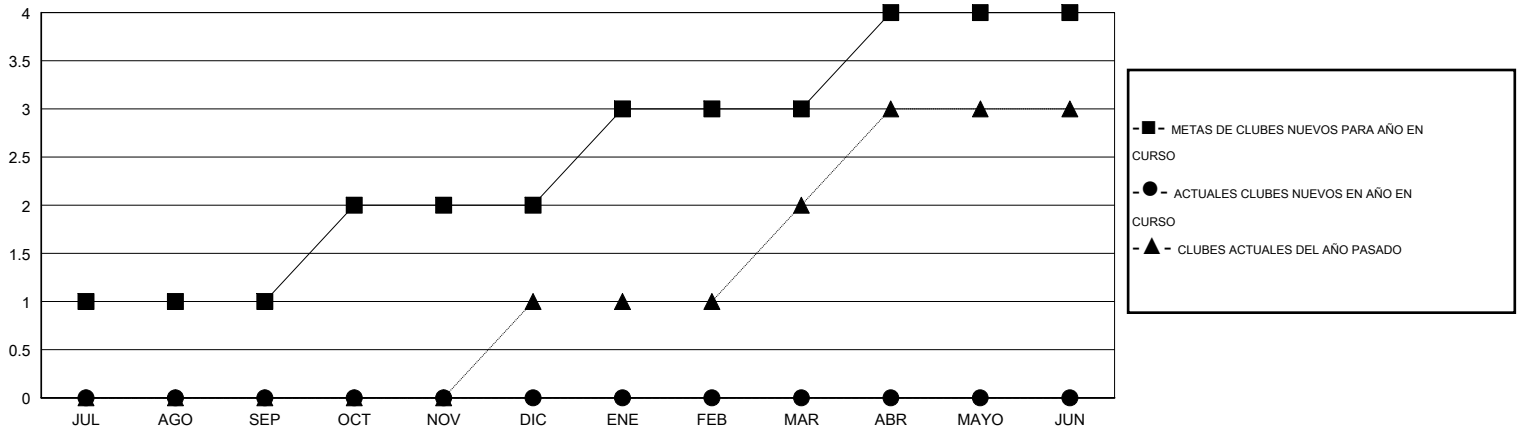

# MONTHLY MEMBERSHIP PROGRESS REPORT

District 116 A

Results as of: 8/31/2015

GMT: Elisabeth Haderer

UBICACIÓN SPAIN

GMT DE AE 4

Clubes					socios				
RESULTADOS DE 2015-2016					RESULTADOS DE 2015-2016				
TRIMESTRE	META DE CLUBES NUEVOS	NUEVOS CLUBES	CLUBES DADOS DE BAJA	GANANCIA/PÉRDIDA NETA	TRIMESTRE	META DE SOCIOS NUEVOS	SOCIOS FUNDADORES Y SOCIOS AÑADIDOS	SOCIOS DADOS DE BAJA	GANANCIA/PÉRDIDA NETA
JUL/AGO/SEP	1	0	1	-1	JUL/AGO/SEP	25	10	42	-32
OCT/NOV/DIC	1	0	0	0	OCT/NOV/DIC	25	0	0	0
ENE/FEB/MAR	1	0	0	0	ENE/FEB/MAR	32	0	0	0
ABR/MAYO/JUN	1	0	0	0	ABR/MAYO/JUN	30	0	0	0

METAS Y CIFRA ACUMULATIVA DE CLUBES NUEVOS

METAS Y CIFRA ACUMULATIVA DE SOCIOS

CLUBES DADOS DE BAJA: 1	5 CLUBS OF 37 AÑADIERON 1 O MÁS SOCIOS NUEVOS	<u>DISTRIBUCIÓN POR SEXO</u>	
SOCIOS DADOS DE BAJA		MASCULINO	516 (63.86%)
FALLECIDOS	2	FEMENINO	292 (36.14%)
CLUB CANCELADO	9	SOCIOS EN UNIDAD FAMILIAR 144 CABEZA DE FAMILIA 68 NO ES CABEZA DE FAMILIA 76	
OTRO	31		
TOTAL	42		
<a href="#">CLIC AQUÍ PARA DATOS DE SALUD DE CLUB</a>			