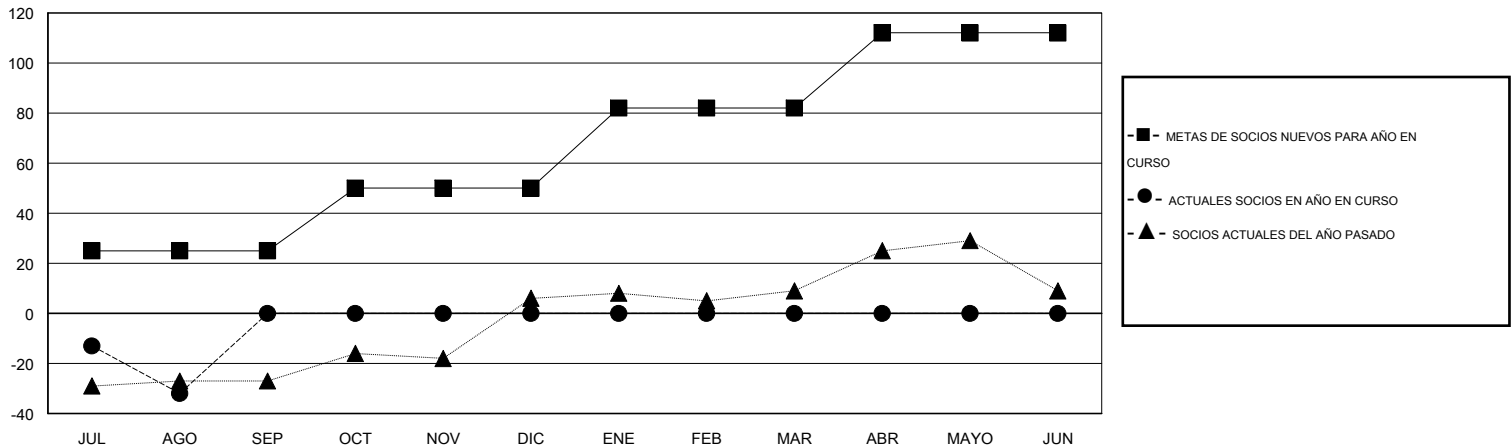

# MONTHLY MEMBERSHIP PROGRESS REPORT

District 116 A

Results as of: 8/31/2015

GMT: Elisabeth Haderer

UBICACIÓN SPAIN

GMT DE AE 4

Clubes					socios				
RESULTADOS DE 2015-2016					RESULTADOS DE 2015-2016				
TRIMESTRE	META DE CLUBES NUEVOS	NUEVOS CLUBES	CLUBES DADOS DE BAJA	GANANCIA/PÉRDIDA NETA	TRIMESTRE	META DE SOCIOS NUEVOS	SOCIOS FUNDADORES Y SOCIOS AÑADIDOS	SOCIOS DADOS DE BAJA	GANANCIA/PÉRDIDA NETA
JUL/AGO/SEP	1	0	1	-1	JUL/AGO/SEP	25	10	42	-32
OCT/NOV/DIC	1	0	0	0	OCT/NOV/DIC	25	0	0	0
ENE/FEB/MAR	1	0	0	0	ENE/FEB/MAR	32	0	0	0
ABR/MAYO/JUN	1	0	0	0	ABR/MAYO/JUN	30	0	0	0

METAS Y CIFRA ACUMULATIVA DE CLUBES NUEVOS

METAS Y CIFRA ACUMULATIVA DE SOCIOS

CLUBES DADOS DE BAJA: 1	5 CLUBS OF 37 AÑADIERON 1 O MÁS SOCIOS NUEVOS	<u>DISTRIBUCIÓN POR SEXO</u>	
SOCIOS DADOS DE BAJA		MASCULINO	516 (63.86%)
FALLECIDOS	2	FEMENINO	292 (36.14%)
CLUB CANCELADO	9	SOCIOS EN UNIDAD FAMILIAR 144 CABEZA DE FAMILIA 68 NO ES CABEZA DE FAMILIA 76	
OTRO	31		
TOTAL	42		
<a href="#">CLIC AQUÍ PARA DATOS DE SALUD DE CLUB</a>			